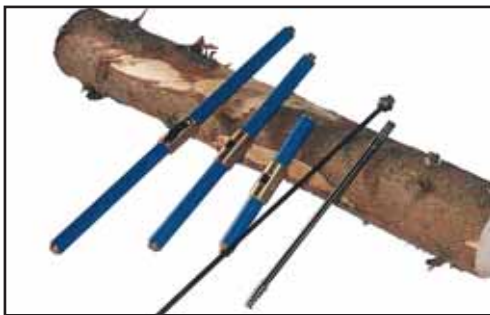

■ ESSES

ESSES : fabrication en acier doux. Dimensions :

80 mm	17 x 2,5 x 1 mm	réf. 4801.....	Le sac de 1000.....	140,00 €
100 mm	20 x 2,5 x 1 mm	réf. 4802.....	Le sac de 1000.....	153,00 €
120 mm	20 x 2,5 x 1 mm	réf. 4803.....	Le sac de 1000.....	160,00 €

■ AGRAFES ONDULÉES (Pour planches et plateaux)

Enliassées en bandes de 1 mètre.

Largeur 12 mm	réf. 4804.....	Les 100 m	63,00 €
---------------	----------------	-----------------	---------

En rouleau.

Largeur 12 mm	réf. 4804/R	Le rouleau de 50 m.....	23,50 €
Largeur 15 mm	réf. 4805/R	Le rouleau de 50 m.....	26,60 €

DIVERS

■ BALAI BI-MATIÈRE

Balai fil rond, 20 dents en fil d'acier haute résistance.

Structure en polypro.

Permet de ramasser tout en scarifiant la pelouse.

réf. 1530	18,00 €
-----------------	---------

■ PELLE MULTI-USAGES

En fibre de verre emmanché frêne.

Largeur de la pelle 34 cm.

réf. 1531	18,00 €
-----------------	---------

■ BROSSE MÉTALLIQUE CONCAVE

Pour nettoyer les grumes avant sciage.

Livré sans manche	réf. 1597/2	22,00 €
Manche 140 cm	réf. 1597/3	3,00 €