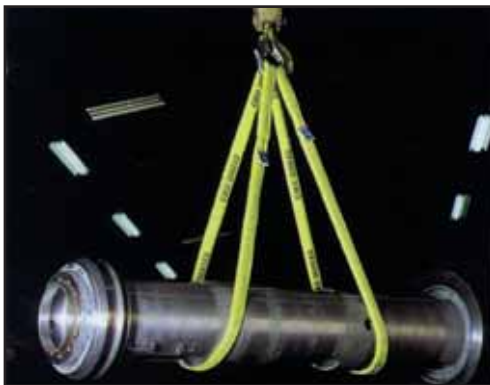

ELINGUES RONDES SANS FIN

En fils polyester sélectionnés. Existents en CMU DE 1 t à 10 t en longueur utile jusqu'à 12 m soit 24 m développés. (Longueur utile = 1/2 longueur totale)

Réf.	CMU	2 mètres utiles	3 mètres utiles	4 mètres utiles
7520	2 t	13,00 €	17,00 €	24,00 €
7521	3 t	17,00 €	24,00 €	30,00 €
7522	4 t	20,00 €	30,00 €	40,00 €

Nous consulter pour d'autres longueurs.