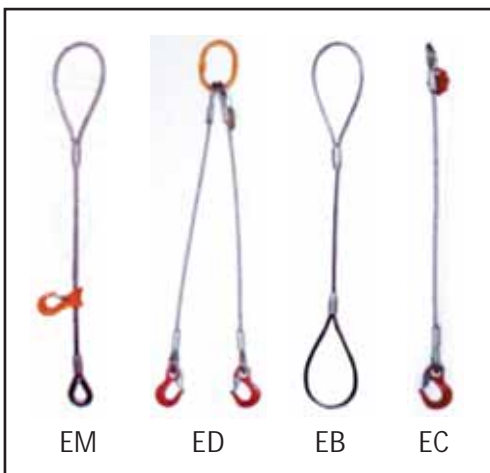

## ELINGUES RONDES SANS FIN

En fils polyester sélectionnés. Existents en CMU DE 1 t à 10 t en longueur utile jusqu'à 12 m soit 24 m développés. (Longueur utile = 1/2 longueur totale)

Réf.	CMU	2 mètres utiles	3 mètres utiles	4 mètres utiles
7520	2 t	13,00 €	17,00 €	24,00 €
7521	3 t	17,00 €	24,00 €	30,00 €
7522	4 t	20,00 €	30,00 €	40,00 €

## SANGLE D'ARRIMAGE

Avec tendeur à crochet double sécurité. Rupture de la sangle 6T TMU 2000 daN. Largeur : 50 mm. Longueur : 9 m

Réf. 7530	18,50 €
	(+ 1,50 € par mètre)

## ELINGUES CABLES - Acier galvanisé diamètre 13 mm. CMU 1800 kg.

**Elingue EM** : une boucle manchonnée à une extrémité, une boucle manchonnée cossée à l'autre extrémité, et un crochet coulissant avec linguet de sécurité.

**Elingue ED** : élingue à deux brins boucles cossées manchonnées alu crochet à œil à linguet.

**Elingue EB** : une boucle manchonnée à chaque extrémité.

**Elingue EC** : une élingue, un brin avec une boucle manchonnée à une extrémité, une boucle manchonnée cossée à l'autre extrémité et un crochet à œil à linguet.