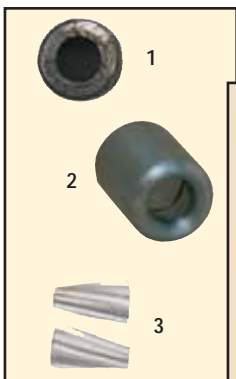

réf. 5604/1 16,00 €

réf. 5604/2 25,00 €

6 • CHOKER DE DÉBARDAGE ESCO

CHOKER DE DÉBARDAGE ESCO micro midjet 1/2
Poids 400 grs. Pour câbles 13 et 14.

réf. 5700 19,90 €

CHOKER DE DÉBARDAGE ESCO midjet 9/16
Poids 780 grs. Pour câbles 13, 14 et 15

réf. 5700/1 36,20 €

7 • CROCHET HOLDRITE 1/2 COUDÉ

Crochet ESCO pour la fixation rapide d'élingues et treuillage.
Pour câble de 14 à 19 mm de diamètre.
Poids 952 g.

réf. 5701 49,00 €

8 • ANNEAU OVALE

Anneau ovale de 16 x 113 x 60 mm.

réf. 7813 7,00 €

CULOTS ET COINS

1 - CULOT pour câble de 13 et 14 avec 2 coins de culots
Acier fondu haute résistance.

réf. 5710 12,20 €

CULOT pour câble de 10 mm sans coins

réf. 5710/10 8,00 €

CULOT pour câble de 11 mm sans coins