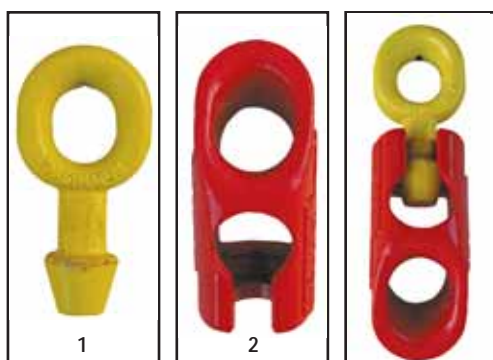

■ 1-CULOT POUR CÂBLE SYNTHÉTIQUE **NOUVEAU**

Ce culot s'adapte sur le câble synthétique en effectuant une épissure. Pour diamètre à partir de 14 mm.

réf. 5715 ..... **26,00 €**

■ 2-CHOKER POUR CÂBLE SYNTHÉTIQUE **NOUVEAU**

réf. 5716 ..... **31,50 €**