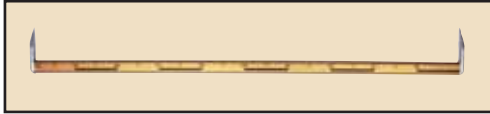

MÈTRE A POINTES

Mètre de marchand de bois avec 2 pointes acier - Poids 600 gr.

réf. 4007 34,60 €

MÈTRE A POINTES EN ALUMINIUM

Profil ovale 30 x 15 mm, graduation cm/dm des 2 côtés, 2 pointes en acier.

réf. 4008 41,00 €

MÈTRE DE BÛCHERON EN BOIS AVEC GRIFFE

Bien visible et étanche grâce au revêtement PVC en jaune. Pointes en acier.

Version légère 570 g. seulement réf. 4009 39,80 €

RUBAN D'ESTIMATION

Ruban pour mesure de circonférence et de diamètre, en textile sans boîtier, renforcé par 8 fils bronze. Anneau d'accrochage et boucle d'extrémité. Largeur 16 mm.

Longueur : 1,50 m réf. 4001 8,00 €

Longueur : 2,50 m réf. 4002 9,80 €

CHEVILLÈRE DE CUBAGE en fibre de verre avec boucle

Graduation en diamètre d'une face et circonférence de l'autre face.

Longueur 3,00 m réf. 4006 12,00 €