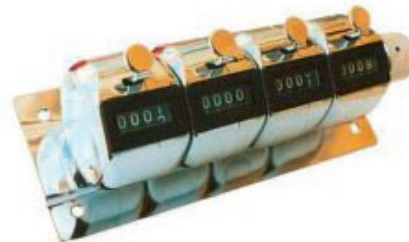

ÉTUI PORTE-RUBAN

Pour fixer le mètre-ruban HUSQVARNA ou SPENCER à la ceinture.

Réf. : 1411.141.00 5,50 €

POCHETTE À USAGES MULTIPLES

Avec une poche principale, 2 anneaux et 3 compartiments pour lime ou clé à bougie par exemple.

Réf. : 1411.142.00 15,20 €

PORTE-OUTILS SIMPLE À 9 POCHEs **NOUVEAU**

En cuir de daim. 1 grande poche, 2 poches moyennes, 4 petites poches pour outils, 2 boucles cuir. *Livré avec une ceinture.*

Réf. : 1411.143.00 31,10 €

MESURES - Topographie

COMPTEUR SIMPLE MÉTALLIQUE

À quatre chiffres. Permet la réalisation d'inventaires. Composé d'un clip pour port à la ceinture, d'un bouton de comptage et d'une molette de remise à zéro. Ø : 5,5 cm. Poids : 70 g.

Réf. : 1412.111.01 13,90 €

COMPTEUR QUADRUPLE MÉTALLIQUE

À quatre chiffres. Composé de quatre compteurs individuels ayant chacun un bouton de comptage et d'une molette de remise à zéro collective. Ensemble monté sur une plaque métallique. Peut être fixé à la ceinture avec un porte-compteur en option. Dimensions : 15 x 6 cm. Poids : 400 g. *Existe également en triple et quintuple.*

Compteur Réf. : 1412.111.04 60,00 €

Porte-compteur Réf. : 1412.111.P4 8,50 €

COMPTEUR QUADRUPLE PLASTIQUE

À trois chiffres. Composé de quatre compteurs individuels ayant chacun un bouton de comptage et d'une molette de remise à zéro collective. Boîtier plastique étanche. Peut être fixé à la ceinture avec un porte-compteur en option. Dimensions : 11 x 2 x 4,5 cm. Poids : 50 g.

Compteur Réf. : 1412.112.04 48,50 €

Porte-compteur Réf. : 1412.112.P4 4,90 €

Prix non à jour. Nous consulter avant commande.